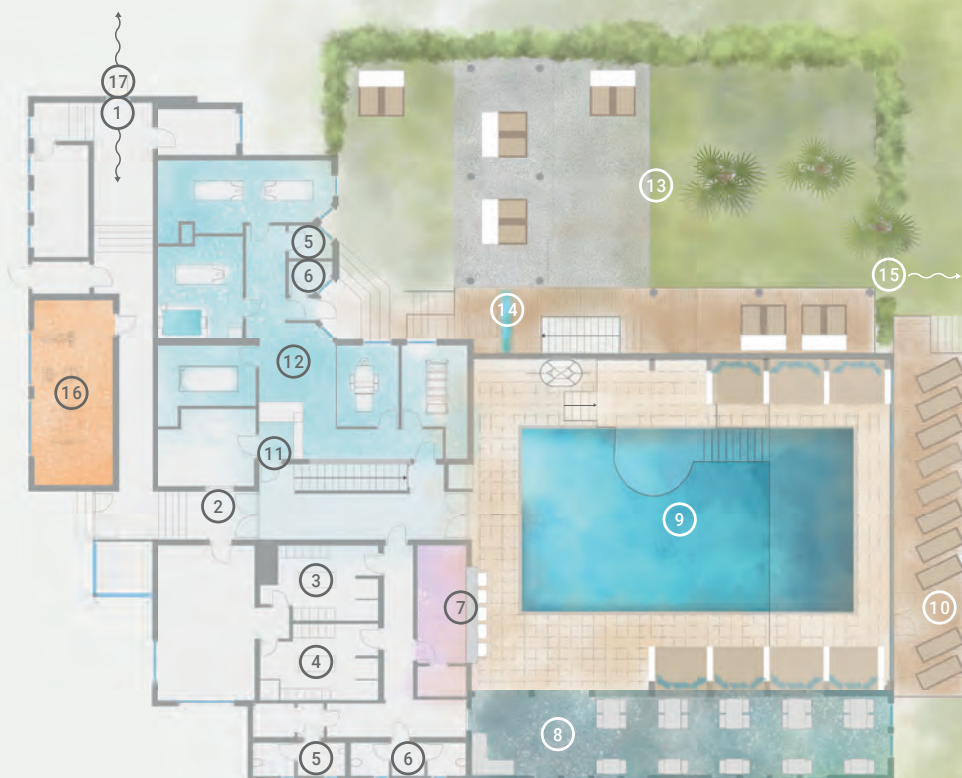

ERDGESCHOSS

① EINGANG ZUM SPA	⑫ LOBBY & KABINEN
② SPA REZEPTION	⑬ TEXTILFREIER AUSSENBEREICH
③ HERRENUMKLEIDE MIT DUSCHE	⑭ REGEN-AUSSENDUSCHE
④ DAMENUMKLEIDE MIT DUSCHE	⑮ ZUGANG ZUR HOTELLIEGEWIESE / SEE
⑤ WC HERREN	⑯ FITNESSRAUM
⑥ WC DAMEN	⑰ ZUGANG ZUR HOTELREZEPTION
⑦ BAR	⑱ PANORAMAHALLENBAD GALERIE
⑧ BISTRO	⑲ TEXTILFREIE TERRASSE
⑨ PANORAMAHALLENBAD	⑳ PANORAMASAUNA
⑩ TERRASSE	㉑ RUHERÄUME
⑪ ZUGANG ZUM SPA BEHANDLUNGSBEREICH	㉒ DAMPFBAD
	㉓ ERLEBNISDUSCHE